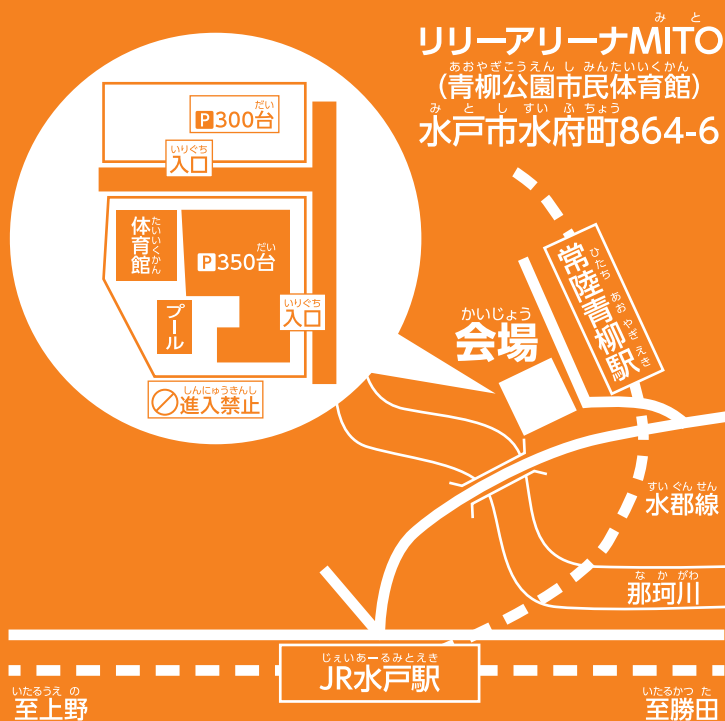

だい かい
第48回
み と し さん ぎょう さい
水戸市産業祭

ど にち
11/18(土)・19(日)

ご ぜん ご ち
午前9:00～午後4:00

にち ご ち
※19日は午後3:00まで

かい じょう み と
会場:リリーアリーナMITO
あ お や ぎ こ う えん し みん たい いく かん
(青柳公園市民体育館)

しゅ さい
主催
み と し さん ぎょう さい じっ ころ い いん かい
水戸市産業祭実行委員会

とう じつ れん らく さき
当日連絡先 ※11/18・19のみ

090-3314-0641

へい じつ み と しやう こ う かい ぎ しょ
平日 / 水戸商工会議所 029-224-3315

う てん けつ こ う
雨天決行
ごうてん ばあい ちゆうし
※荒天の場合は中止に
なるといふ
なる場合もあります。

ちゆうしやじやう かぎ
駐車場には限りがありますので、混雑が予想されます。会場へは公共交通
きかん たいしやう
機関でのご来場がおすすめです。

○路線バス

じえいあーるみとえき

JR水戸駅から

み と えき きたぐち ばん の ば かつ た えいぎやうしよいき かつ た えきまえ ひがしぐち いき じやうしゃ
水戸駅北口3番乗り場から勝田営業所行 / 勝田駅前(東口)行へ乗車、

し みん いりぐち げしや と ほ ふん
「市民プール入口」下車徒歩1分

じえいあーるひたちあおやぎえき と ほ ふん
○JR常陸青柳駅から徒歩5分